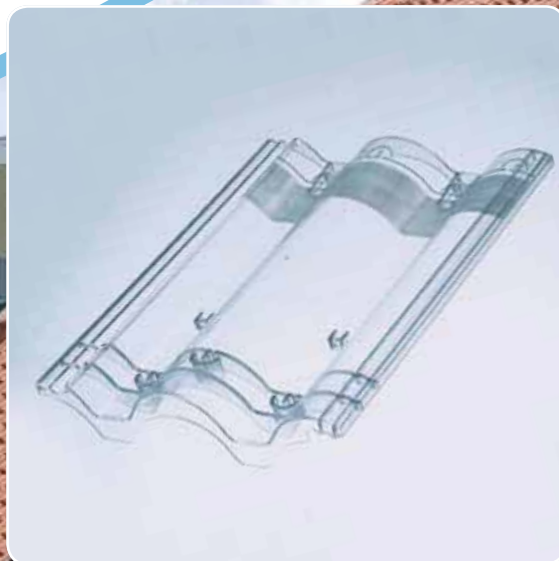

MONIER

ANDERE TOEPASSINGEN

15 DAKSYSTEEM-
JAAR GARANTIE

MORE POWER TO YOUR ROOF