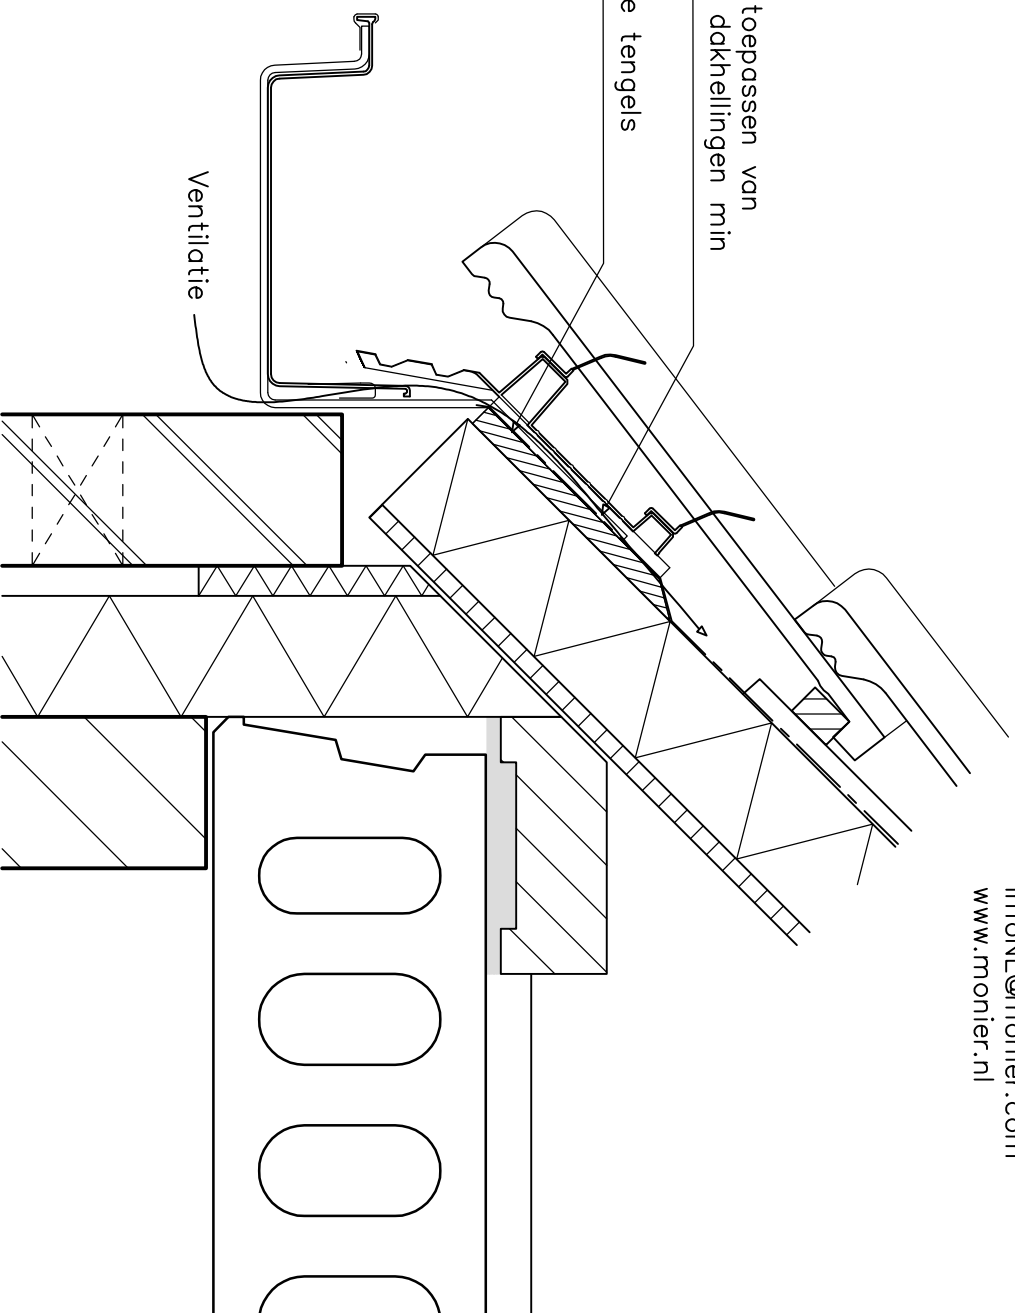

Op gootplank extra tengel toepassen van
minimaal 10mm, bij flauwe dakhellingen min
20mm.

Gootplank op gelijke hoogte tengels

Monier BV

Werk/off.nr.

Tekeningnr.

Schaal

1:5

Afmeting 297x210 A4

Omschrijving

**Monier Sneldak & Vogelvide
Dakvoet met gootplank**

24-10-2009 Originele versie

Dakservice